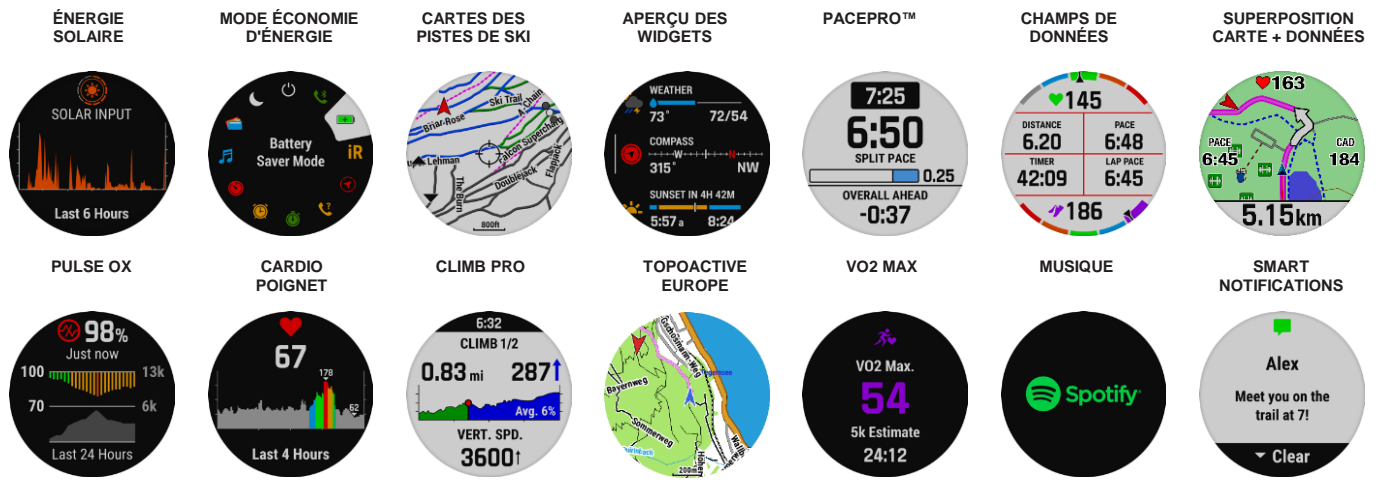

FÈNIX 6S, FÈNIX 6, FÈNIX 6X Montres GPS multisports

REMARQUES : fonctionnalités non disponibles pour tous les modèles.

COMPARATIF PRODUITS :

	fènix 6S, 6	fènix 6S, 6, 6X SERIE PRO et SAPHIRE	fènix 6X SEIRE PRO SOLAR	fènix 5X Plus
Taille du boîtier	6S : 42 mm 6 : 47 mm	6S : 42 mm 6 : 47 mm 6X : 51 mm	51 mm	51 mm
Mémoire/historique	64 MB	32 GB	32 GB	16 GB
Taille de l'écran	6S : 1,2" 6 : 1,3"	6S : 1,2" 6 : 1,3" 6X : 1,4"	1,4"	1,2"
Verre Corning® Gorilla® Glass 3	•	Éditions Pro uniquement	•	
NOUVEAUTÉ Verre saphir résistant aux rayures		Éditions Sapphire uniquement		•
Verre de recharge solaire Power Glass™			•	
NOUVEAUTÉ Bracelets QuickFit®	•	•	•	•
Boutique Connect IQ™ Store	•	•	•	•
Moniteur de fréquence cardiaque au poignet	•	•	•	•
NOUVEAUTÉ Suivi de la fréquence cardiaque sous l'eau au poignet	•	•	•	
Capteur d'acclimatation Pulse Ox	•	•	•	•
NOUVEAUTÉ Service Garmin Pay™	•	•	•	•
Smart Notifications	•	•	•	•
Capteurs ABC	•	•	•	•
Fonctionnalité ClimbPro	•	•	•	•
Compatibilité avec plusieurs GNSS (GPS, GLONASS, GALILEO)	•	•	•	•
Applications sportives	•	•	•	•
Statistiques de performances avancées	•	•	•	•
NOUVEAUTÉ Gestionnaire d'énergie – Power Management	•	•	•	
NOUVEAUTÉ Fonctionnalités de suivi et de sécurité	•	•	•	•
Contrôleur d'énergie Body Battery™	•	•	•	
Cartes topographiques préchargées		•	•	•
Navigation détaillée		•	•	•
Générateur d'itinéraires populaires Trendline™		•	•	•
NOUVEAUTÉ Parcours de golf préchargés		•	•	•
NOUVEAUTÉ Cartes des pistes de ski préchargées		•	•	
NOUVEAUTÉ Fonctionnalité PacePro	Depuis Garmin Connect uniquement	•	•	
Applications de musique préchargées (Spotify, Deezer, Amazon Music)		•	•	•